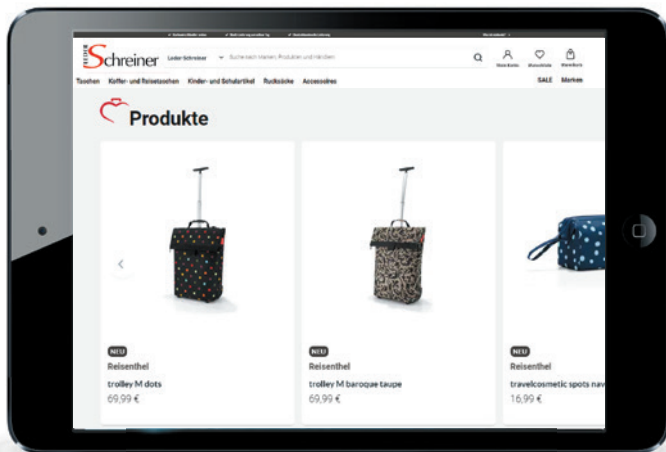

# bagmondo-connect-shop (All-In)

## Mit Ihrem bagmondo-connect-shop wird Ihr Sortiment digital – wo Sie wollen!

Verlinken Sie Ihren bagmondo-connect-shop mit Ihrer bestehenden Homepage oder nutzen Sie die den bagmondo-connect-shop als eigenständige Shoplösung. Sie bekommen dafür von uns eine eigene Domain eingerichtet. Neben Ihrer Sortimentsdarstellung mit Verkaufsfunktion haben Sie die Möglichkeit Ihre Services, Ihr Markensortiment sowie Informationen über sich und Ihr Team vorzustellen. Mit dem connect-shop All-In, dem erweiterten connect-shop haben Sie die noch mehr Individualisierungsmöglichkeiten.

### IHR DIGITALE SCHAUFENSTER MIT ONLINE-VERKAUFSFUNKTION

Der **bagmondo-connect-shop** bietet Ihnen die Möglichkeit, Ihr lokales Sortiment online sichtbar zu machen und mit der Verkaufsfunktion diese Produkte zu verkaufen. Mit gesonderten Reitern für „**Neuheiten**“ und „**Highlights**“ können Sie Ihr **Markenportfolio** sowie **Neuheiten** und **Produkt highlights** darstellen.